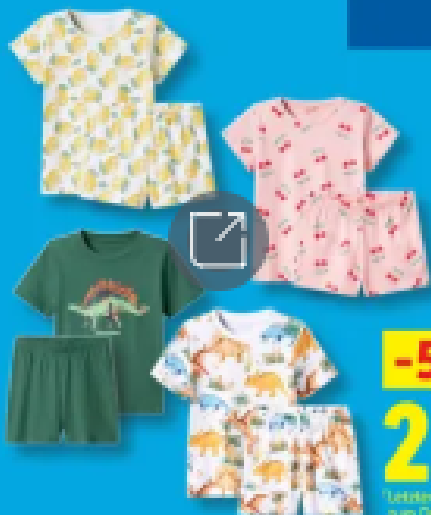

Auch online

LUPILU Shorts

Baumwolle und Elasthan (LYCRA®). Größen: 98/104-122/128. Je Stück

-28% ~~6.99*~~

4.99*

*Letzter Preis auf [lidl.de](https://www.lidl.de) zum Druckdatum

Weitere Varianten erhältlich

Capri-Leggings, 2 Stück

-40% ~~4.99*~~

2.99*

*Letzter Preis auf [lidl.de](https://www.lidl.de) zum Druckdatum

LUPILU Capri-Leggings/Leggings

Baumwolle und Elasthan (LYCRA®), teilweise mit recycledem Polyester. Größen: 98/104-122/128. Je 2 Stück/3 Stück

-31% ~~6.99*~~

4.79*

*Letzter Preis auf [lidl.de](https://www.lidl.de) zum Druckdatum

Ab Mo. 1.6.

Auch online

LUPILU Pyjama

Reine Baumwolle. Größen: 98/104-122/128. Je Stück

-50% 4,99*