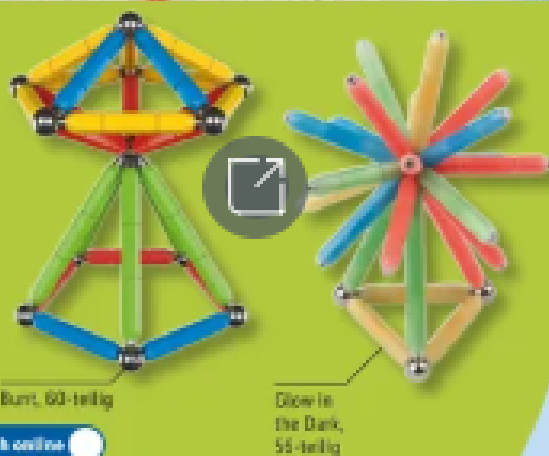

Burr, 50-teilig

Glow in the Dark, 55-teilig

Auch online

LUPILU
Magnetbausatz

Zahlreiche Aufbauvarianten von magischen 3D-Modellen. Beliebige kombinier- und erweiterbar. Altersempfehlung: ab 3 Jahren. Je Set

-23% UVP 12,99
9,99*