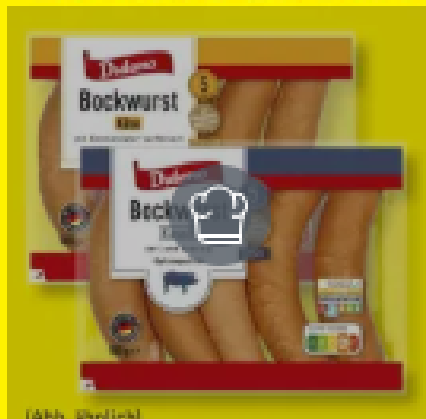

Dauerhaft im Sortiment

Qualität die schmeckt lohnt sich.

Dulano

(Abb. ähnlich)
**DULANO
Bockwurst**

Versch. Sorten, Gekühlt.
Je 500 g; 1 kg = 6,99

3,49*

12 Würstchen

**DULANO
Delikatess
Mini-Wiener**