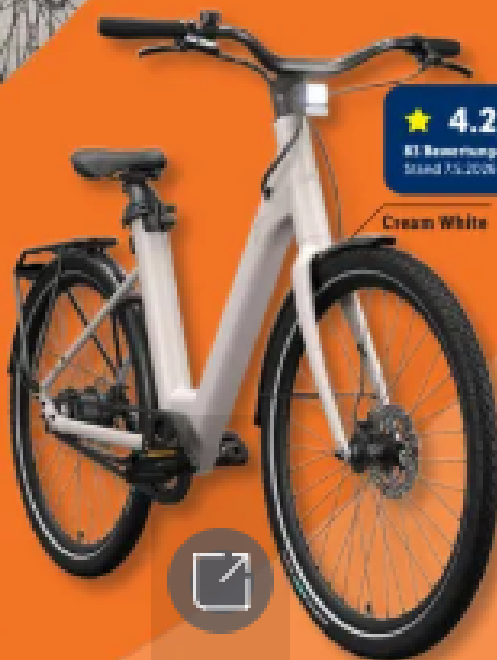

Mit Lidl Plus online shoppen

5,95€ Versandkosten sparen*

Kostenlose Retoure innerhalb 30 Tage

CRIVIT

FIND YOUR MOVE

STEFANIE GRAF

★ 4.5/5
44 Bewertungen*
Stand 11.2024

- Li-Ionen-Akku (355 Wh/36 V)
- Reckmotor
- Reichweite: ca. 70 km
- 98% vormontiert

Nur online

CRIVIT E-Bike, 27,5"

Modell „Classic“. Tiefersteiger-Rahmen – optimal für eine Körpergröße von 160–190 cm. Shimano „Tourney“ 7-Gang-Kettenschaltung. Je Stück Normalpreis: 1299,-

SHIMANO

Lidl Ratenzahlung
61,42 € pro Monat
Laufzeit 24 Monate*
Gesamtpreis 1474,08

Mit Lidl Plus **-400€**
899,- ~~1299,-~~
Gültig von 25.3.–7.6.
zzgl. Lieferkosten abtag 12,95

★ 4.2/5
81 Bewertungen*
Stand 11.2024

Cream White

- Li-Ionen-Akku (360 Wh/36 V)
- Reckmotor
- Reichweite: ca. 100 km
- Mit Drehmoment Sensor und Carbon-Riemer

Nur online

CRIVIT Urban E-Bike, 27,5"

Modell „X.2/Y.2“. Langlebiger und wartungsfreier Carbon-Riemer. Hydraulische Scheibenbremsen der Marke Shimano. Je Stück

★ 4.0/5
94 Bewertungen*
Stand 11.2024

All Black