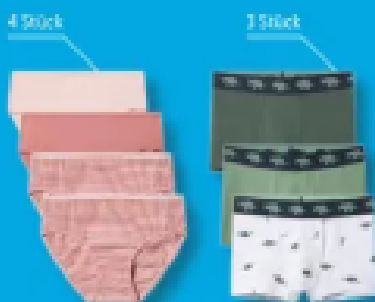

Auch online

LUPILU Shorts

Baumwolle und Elasthan (LYCRA®). Größen: 98/104-122/128. Je Stück

-28% ~~6.99*~~

4.99*

*Letzter Preis auf [lidl.de](https://www.lidl.de) zum Druckdatum

Weitere Varianten erhältlich

Capri-Leggings, 2 Stück

-40% ~~4.99*~~

2.99*

*Letzter Preis auf [lidl.de](https://www.lidl.de) zum Druckdatum

LUPILU Capri-Leggings/Leggings

Baumwolle und Elasthan (LYCRA®), teilweise mit recycledem Polyester. Größen: 98/104-122/128. Je 2 Stück/3 Stück

-31% ~~6.99*~~

4.79*

*Letzter Preis auf [lidl.de](https://www.lidl.de) zum Druckdatum

Ab Mo. 1.6.

Auch online

LUPILU Pyjama

Reine Baumwolle. Größen: 98/104-122/128. Je Stück

-50% 4,99*

2,49*

Letzter Preis auf folde zum Drucktermin

LUPILU Slips/Boxer

Baumwolle, teilweise mit Elasthan (LYCRA®). Größen: 98/104-122/128. Je 3 Stück/4 Stück

Slips, 4 Stück
1,99*

Boxer, 3 Stück
-25% 3,99

2,99*

Letzter Preis auf folde zum Drucktermin