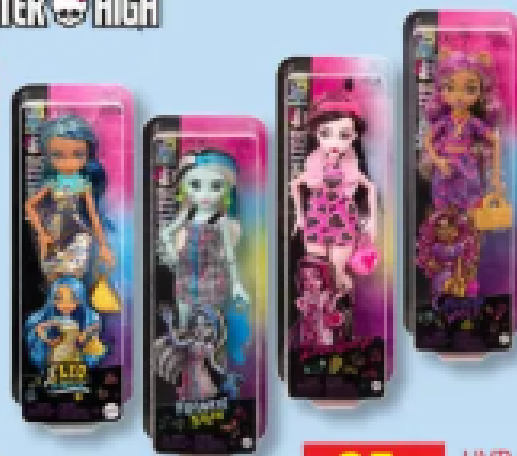

Ab Mi. 3.6.

Baby, Kind & Spielzeug

RAINBOW

Weitere Variante erhältlich

Auch online

RAINBOW HIGH
Rainbow High Fashion Doll

Modell „Swims & Style“.
Puppenhöhe: ca. 27 cm, inkl. Accessoires wie Handtasche, Schuhe, Sonnenbrille. Altersempfehlung: ab 4 Jahren. Je Stück

-10% UVP 19,99
17,99*

Burr, 50-teilig

Glow in the Dark, 55-teilig

Auch online

LUPILU
Magnetbausatz

Zahlreiche Aufbauvarianten von magischen 3D-Modellen. Beliebige kombinier- und erweiterbar. Altersempfehlung: ab 3 Jahren. Je Set

-23% UVP 12,99
9,99*

MONSTER HIGH

MATTEL
Monster High Puppe

Mit tollen Accessoires, 11 flexible Gelenke. Ca. H 53 cm, Altersempfehlung: ab 4 Jahren. Je Stück

-35% UVP 19,99
12,99*

GEOMAG+

10-teilig

GEOMAG
Magnetische Würfel Magicube