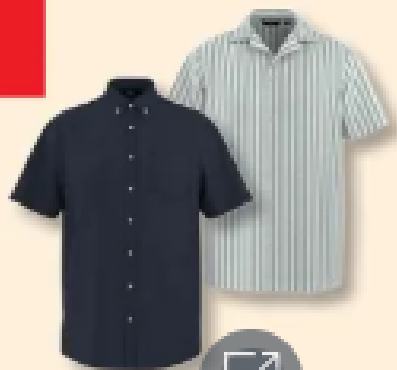

Ab Mo. 1.6.

Mode & Accessoires

esmara

Auch online ☐

**ESMARA MEN
Leinen-Hemd**

Leinen und Baumwolle. Größen:
M (39/40)–XXL (45/46). Je Stück

-23% ~~12.99[€]~~

9.99[*]

*Letzter Preis auf Bild.de
zum Drucktermin

Auch online ☐

**ESMARA MEN
Leinen-Hose**

Mit Eingriffs- und Gesäßtasche.
Baumwolle und Leinen. Größen:
M (48/50)–XL (56/58). Je Stück

-23% ~~12.99[€]~~

9.99[*]

*Letzter Preis auf Bild.de
zum Drucktermin

Auch online ☐

**ESMARA MEN
Leinen-
Bermudas**

Mit Eingriffs- und
Gesäßtasche. Baum-
wolle und Leinen.
Größen: M (48/50)–
XL (56/58). Je Stück

-50%

4.99[*] ~~9.99[€]~~

*Letzter Preis auf Bild.de
zum Drucktermin

**Tiefpreis
Garantie**

Auch online ☐

**ESMARA MEN
Leinen-Hemd**

Leinen und
Baumwolle.
Größen:
M (39/40)–
XXL (45/46).
Je Stück

-23% ~~12.99[€]~~
9.99[*]

*Letzter Preis auf Bild.de
zum Drucktermin