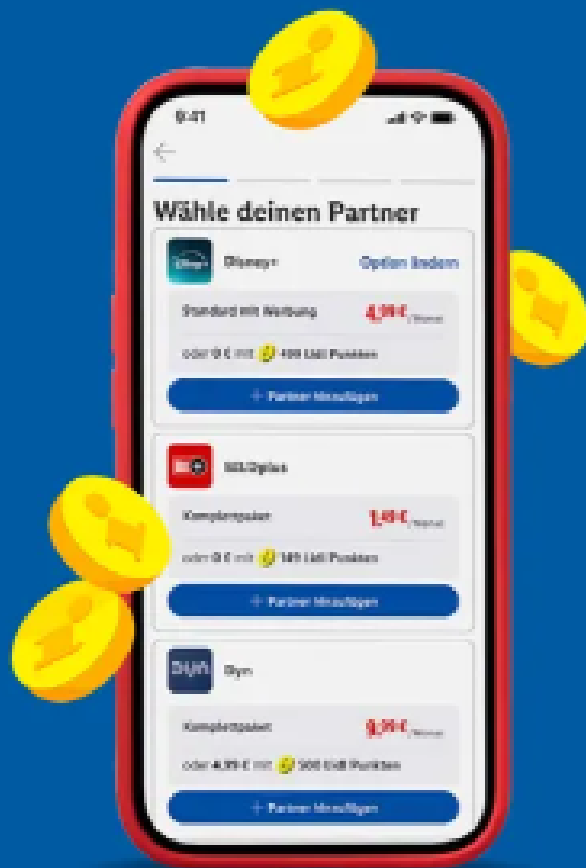

Tausche die Punkte gegen Rabatte bei einem der Lidl Entertainment Partner⁴⁾

DYN SPORT. DEIN SENNER.

Unser Versprechen

Als Preisführer ist es unsere Überzeugung, immer den **Bestpreis im Markt** für alle zu setzen. Mit Lidl Plus gehen wir für Millionen unserer treuesten Kunden noch einen Schritt weiter und sichern euch **zusätzliche Preisvorteile bei jedem Einkauf**, um damit den Bestpreis noch besser zu machen!

Noch mehr Infos unter
[lidl.de/punkte](https://www.lidl.de/punkte)

Auch im
Onlineshop
sammeln⁵⁾

¹⁾ Weitere Infos im Inneren.