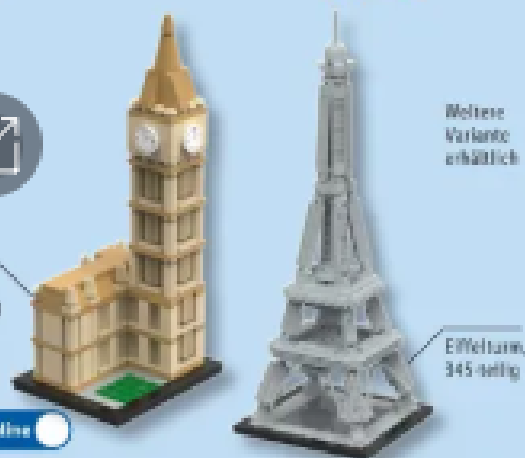

Big Ben, 362-teilig

Eiffelturm, 345-teilig

-44% UVP 17,99
9,99*

*Letzter Preis auf foliote zum Drucktermin