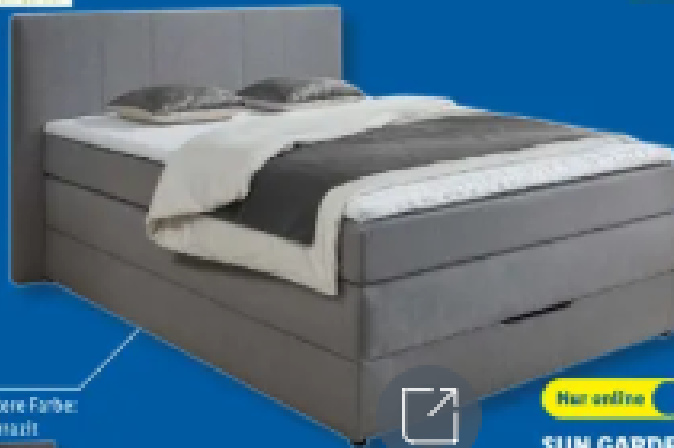

HOME DELUXE

Weitere Varianten erhältlich

Weitere Farbe: Hellgrau

Breite, bequeme Sitzfläche

UdL Ratezahlung
48.70 € pro Monat
Laufzeit 24 Monate*
Gesamtpreis 1168,79

Nur online

HOME DELUXE

Sofa

Modell „Verona“. Optimaler Sitz- und Liegekomfort. 100 % Polyester. Einzelne Module lassen sich schnell und einfach neu anordnen. Ca. B 327 x H 70 x L 207 cm. Je Stück

-47% UVP 1899,-

999.-

zzgl. Lieferkostenzuschlag 39,95

Mit Stauraum

Weitere Farbe: Antracht

Nur online

SUN GARDEN
Boxspringbett

Modell „Boomer“. Mit Bonell-Federkern-Polsterung, Bonell-Federkern-Matratze, Polyurethan-Topper mit Komfortschaumkern. Ca. B 140 x L 200 cm. Je Stück

UdL Ratezahlung
25.39 € pro Monat
Laufzeit 24 Monate*
Gesamtpreis 609,46

-33% UVP 749,-

499.-

zzgl. Lieferkostenzuschlag 39,95

Dunlopillo

H3

Höhe: ca. 33 cm