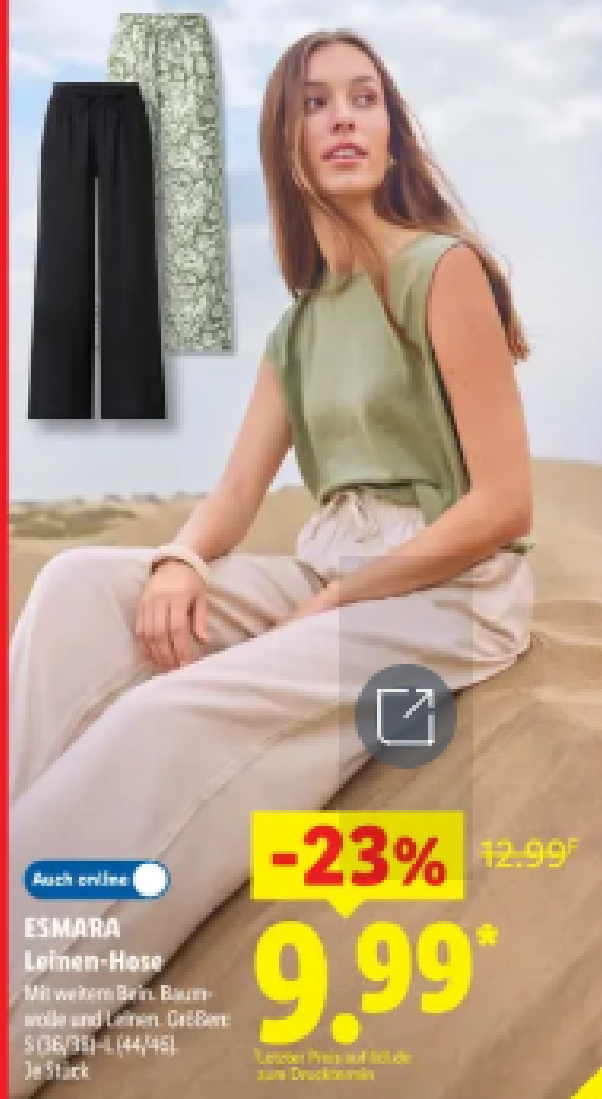

5.99^{*}

Ab Mo. 1.6.

Mode & Accessoires

esmara

Auch online

ESMARA
Leinen-Hose

Mit weitem Bein, Baumwolle und Leinen. Größe: S (36/38)-L (44/46). Je Stück

-23% 12,99[€]