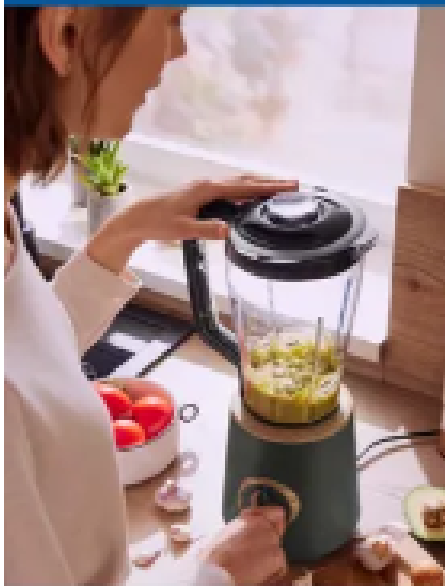

Entdecke deine Lidl Welten

- ✓ **Alles** was du für deinen **Alltag** brauchst
- ✓ **Einfach** und **übersichtlich** in deiner Filiale
- ✓ Noch mehr Auswahl im **Lidl-Onlineshop**

Neu
in deiner Filiale
& online

**Küche &
Haushalt**