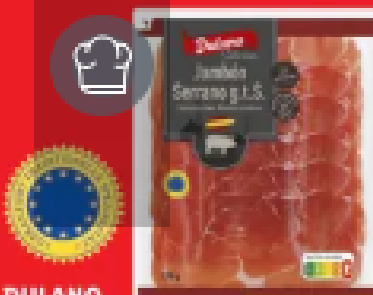

**DULANO
SELECTION
Jambón Serrano**

Spanischer Rohschin-
ken, Gekühlt.
Je 100 g; 1 kg = 18,90

11 Monate
gereift

1,89*

DAC - 21/2026 - ECU

Artikel mit sind ab sofort auch unter www.lidl.de und www.lidl.com verfügbar. Soweit nicht anders angegeben.