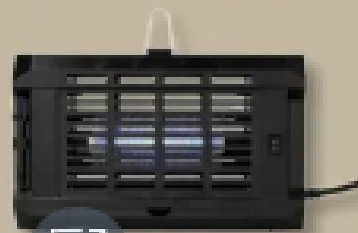

Effektiver Insektenschutz bei Tag und Nacht

Auch online

LIVARNO Elektrischer Insektenvernichter

Für den Innenbereich. Komplett isoliertes Gehäuse mit Schutzgitter. Abnehmbare Auffangschale. Inkl. Reinigungsbürste. Mit Aufhängering und teilweise Wandbefestigung. Je Stück